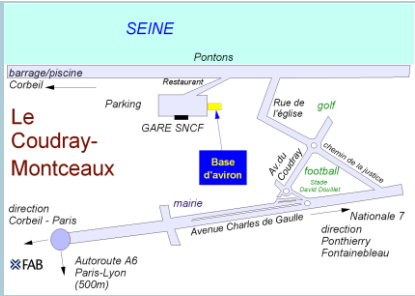

Coordonnées GPS

Longitude : 2.49286080
Latitude : 48.5664299

<http://avironcoudraymtcx.free.fr/>