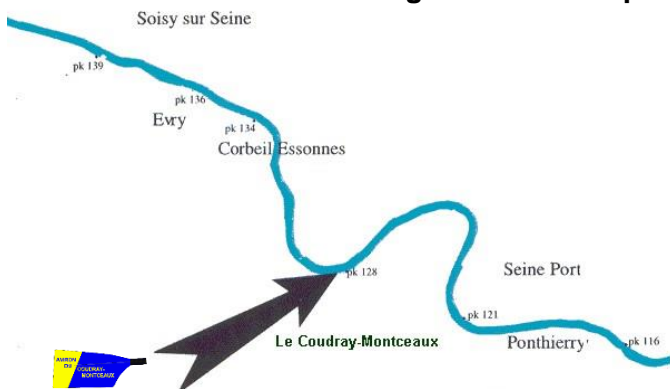

Compétition & Loisir

Team-building : Aviron-entreprise